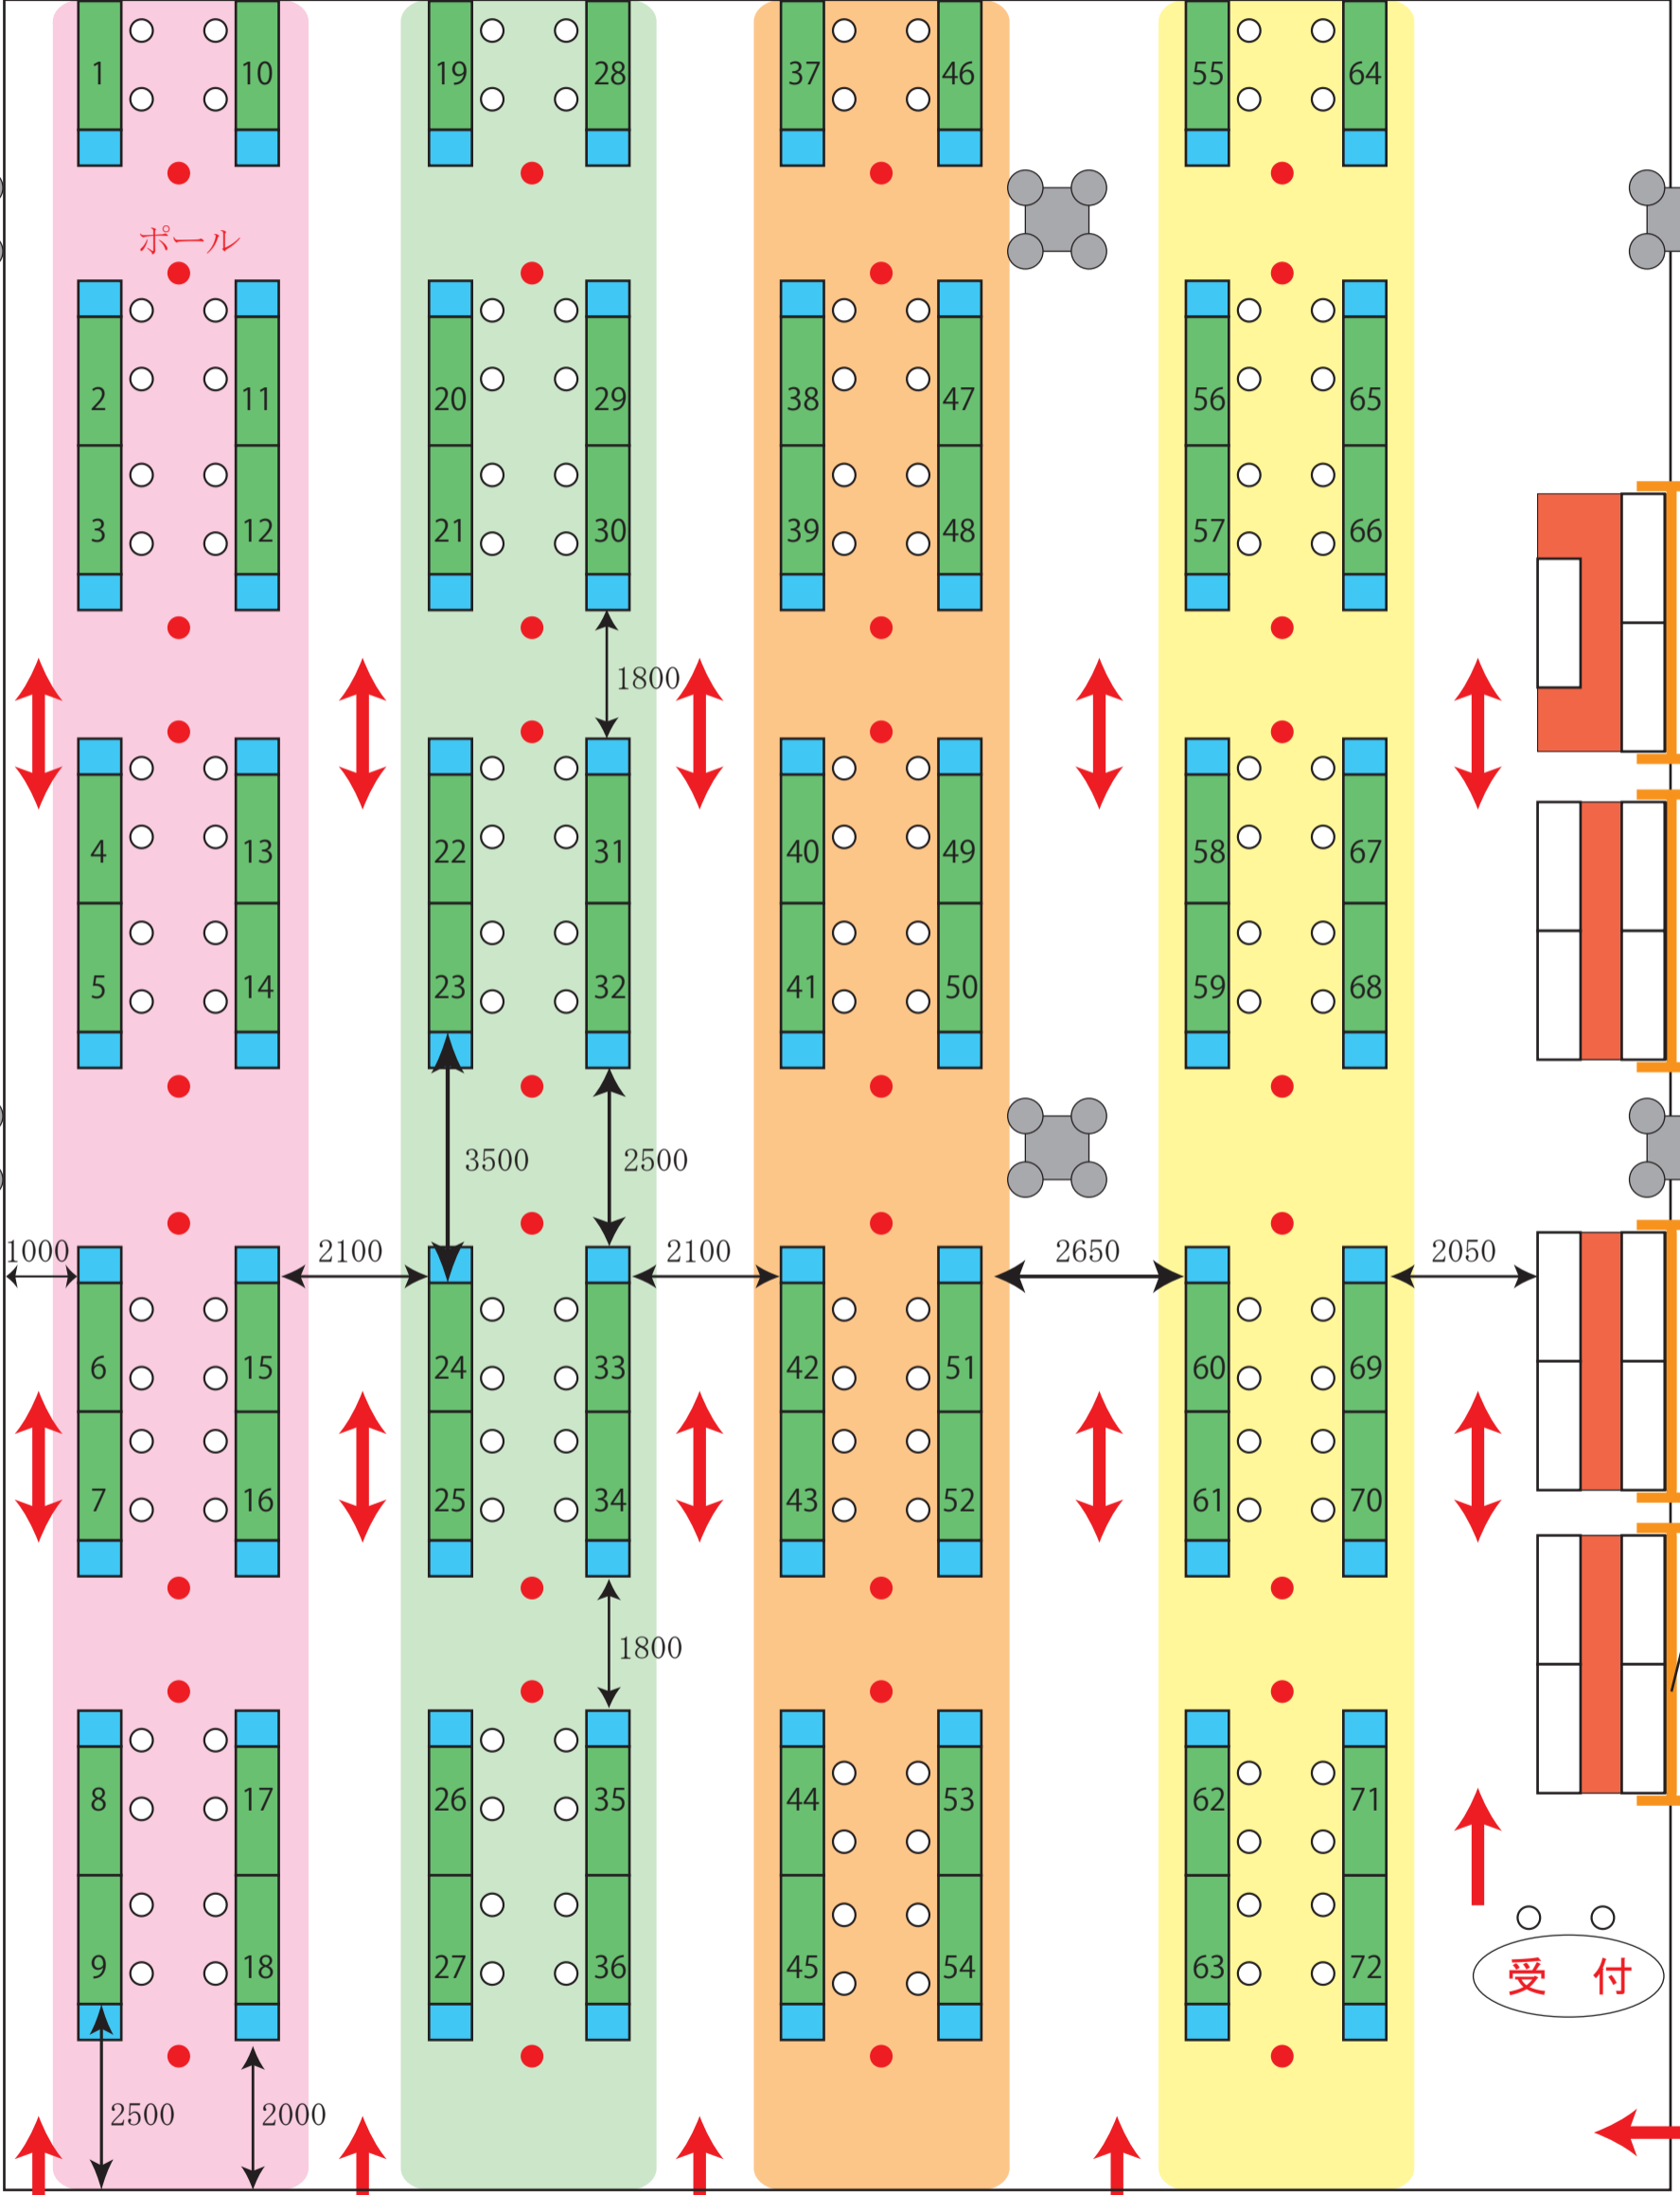

エスカレーター

NHK側

ポール

パティシオン

受付

1000

2100

1800

3500

2500

2100

2650

2050

2500

2000

1800