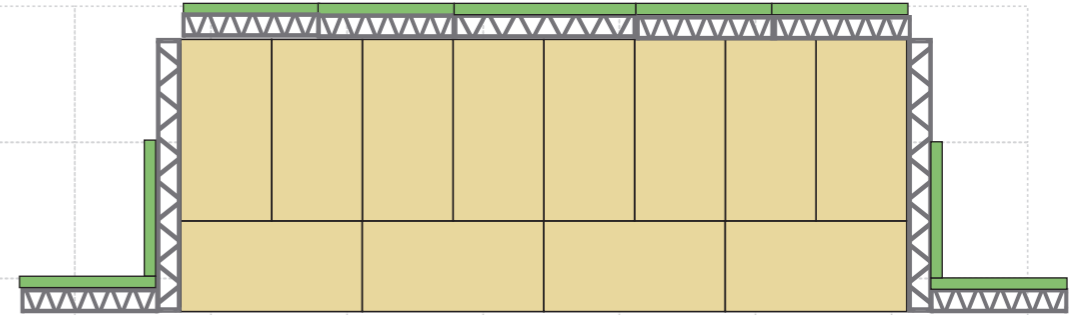

封鎖

NHK側

停止中  
HNルーター

※ 8日のご出店は現在  
NO.42までとなります。  
引き続き募集中です。

|          |                      |       |                 |         |  |
|----------|----------------------|-------|-----------------|---------|--|
| Title    | しみん大文化祭 in ALVE 2017 | Date  | 2017 / 10 / 7,8 | Drawn   |  |
|          |                      | Scale | 1 / 100         | Checked |  |
| Location | 秋田拠点センターアルヴェ きらめき広場  |       |                 |         |  |