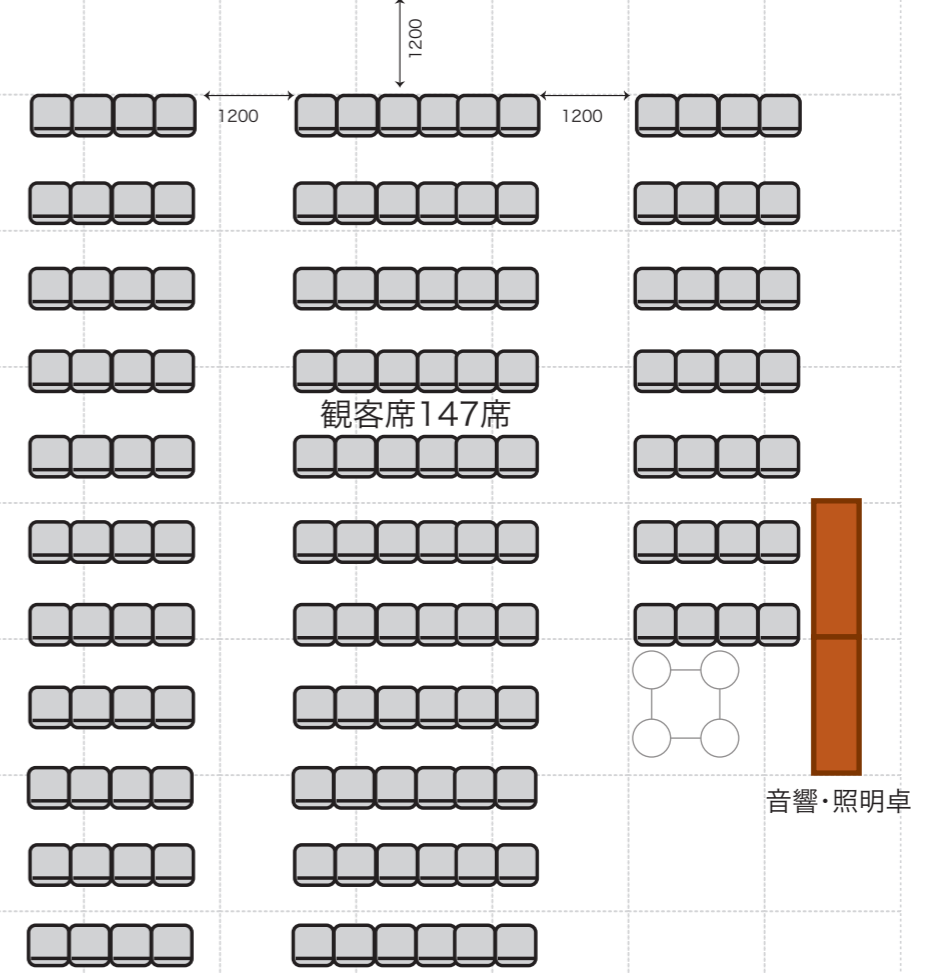

封鎖

NHK側

停止中  
HNルーター

※ 8日のご出店は現在  
NO.42までとなります。  
引き続き募集中です。

|          |                      |       |                 |         |  |
|----------|----------------------|-------|-----------------|---------|--|
| Title    | しみん大文化祭 in ALVE 2017 | Date  | 2017 / 10 / 7,8 | Drawn   |  |
|          |                      | Scale | 1 / 100         | Checked |  |
| Location | 秋田拠点センターアルヴェ きらめき広場  |       |                 |         |  |