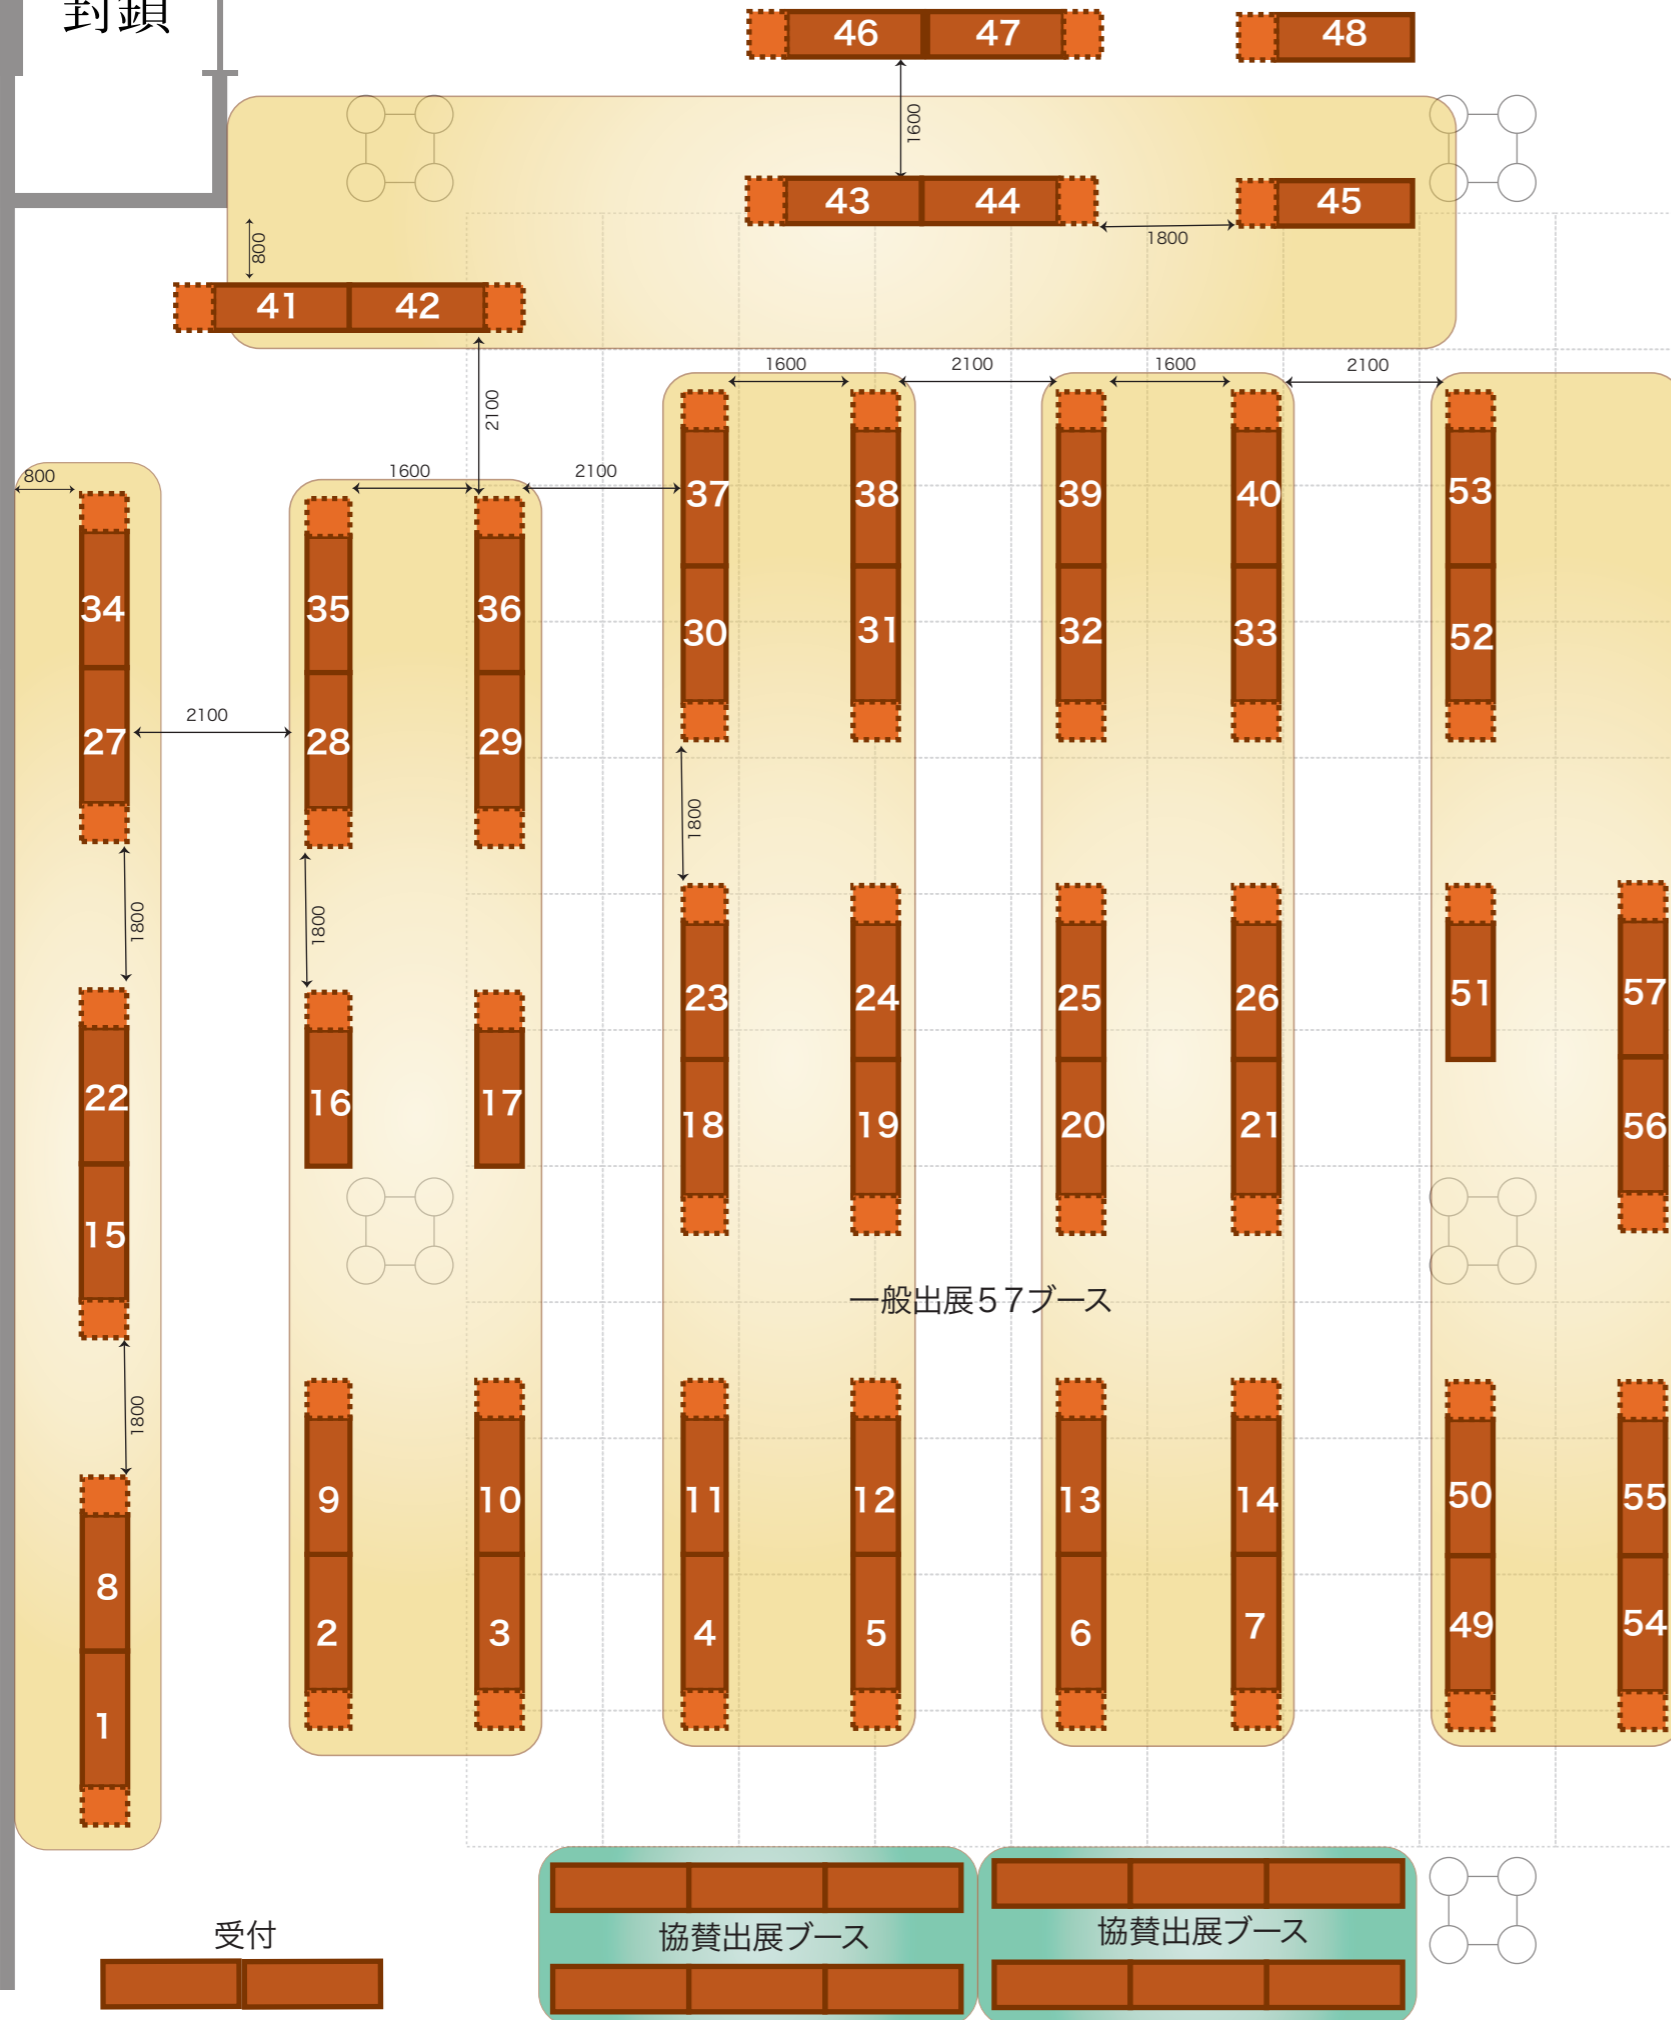

封鎖

NHK側

停止中  
HNルーター

※ 8日のご出店は現在  
NO.42までとなります。  
引き続き募集中です。

|          |                      |       |                 |         |  |
|----------|----------------------|-------|-----------------|---------|--|
| Title    | しみん大文化祭 in ALVE 2017 | Date  | 2017 / 10 / 7,8 | Drawn   |  |
|          |                      | Scale | 1 / 100         | Checked |  |
| Location | 秋田拠点センターアルヴェ きらめき広場  |       |                 |         |  |